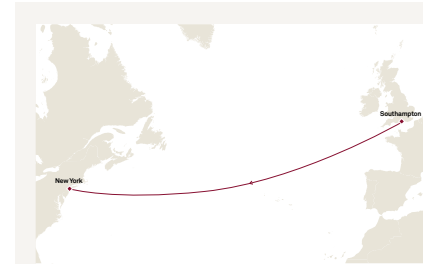

### QUEEN ANNE

#### Londres, Suecia y Finlandia

15 días | ida/vuelta desde Southampton  
27, 29\* de Abril

\*Posibilidad de embarque/desembarque en Hamburgo.  
Interior desde 1.533€ inc. tasas  
Ventana desde 3.471€ inc. tasas

## Transatlánticos y Alaska